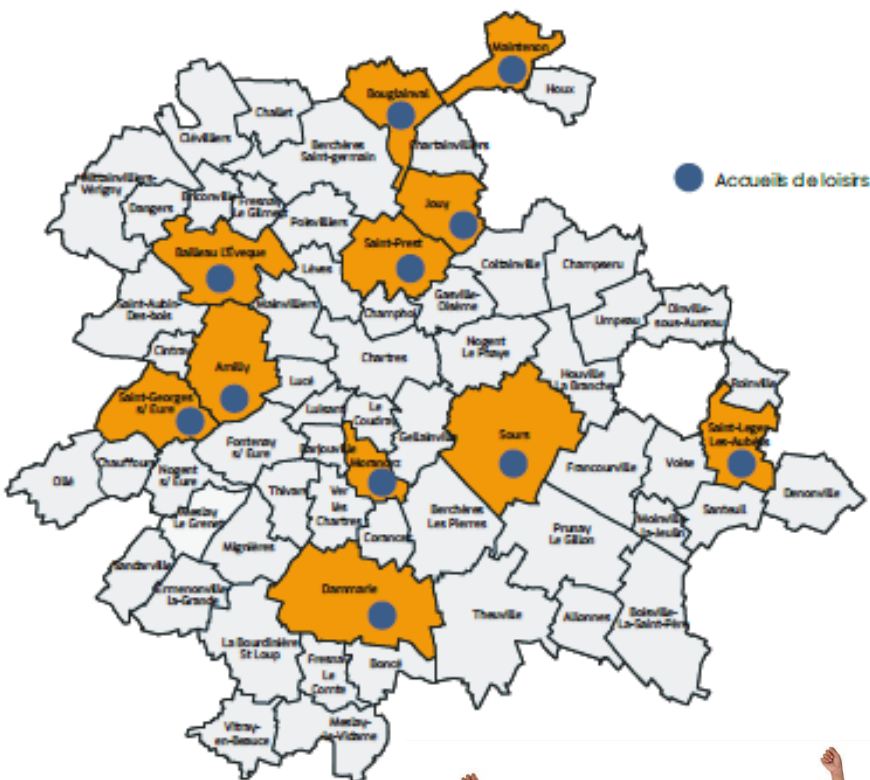

ACCUEILS DE LOISIRS

ETE 2021 (07 juillet au 1^{er} septembre)

Ouverts aux enfants de 3 à 11 ans

**À partir du 12 mai,
Pensez à inscrire votre enfant !**

**Comment
effectuer cette
démarche ?**

Vous pouvez télécharger le dossier d'inscription sur le site Internet : www.lespep28.org à partir du vendredi 07 mai 2021

**Inscriptions à déposer
dans l'un des 11 accueils de loisirs :**
à partir du mercredi 12 mai 2021
de 9h à 12h et de 14h à 18h30
ou 19h (selon l'horaire de fermeture)
ou aux associations notées ci-dessous